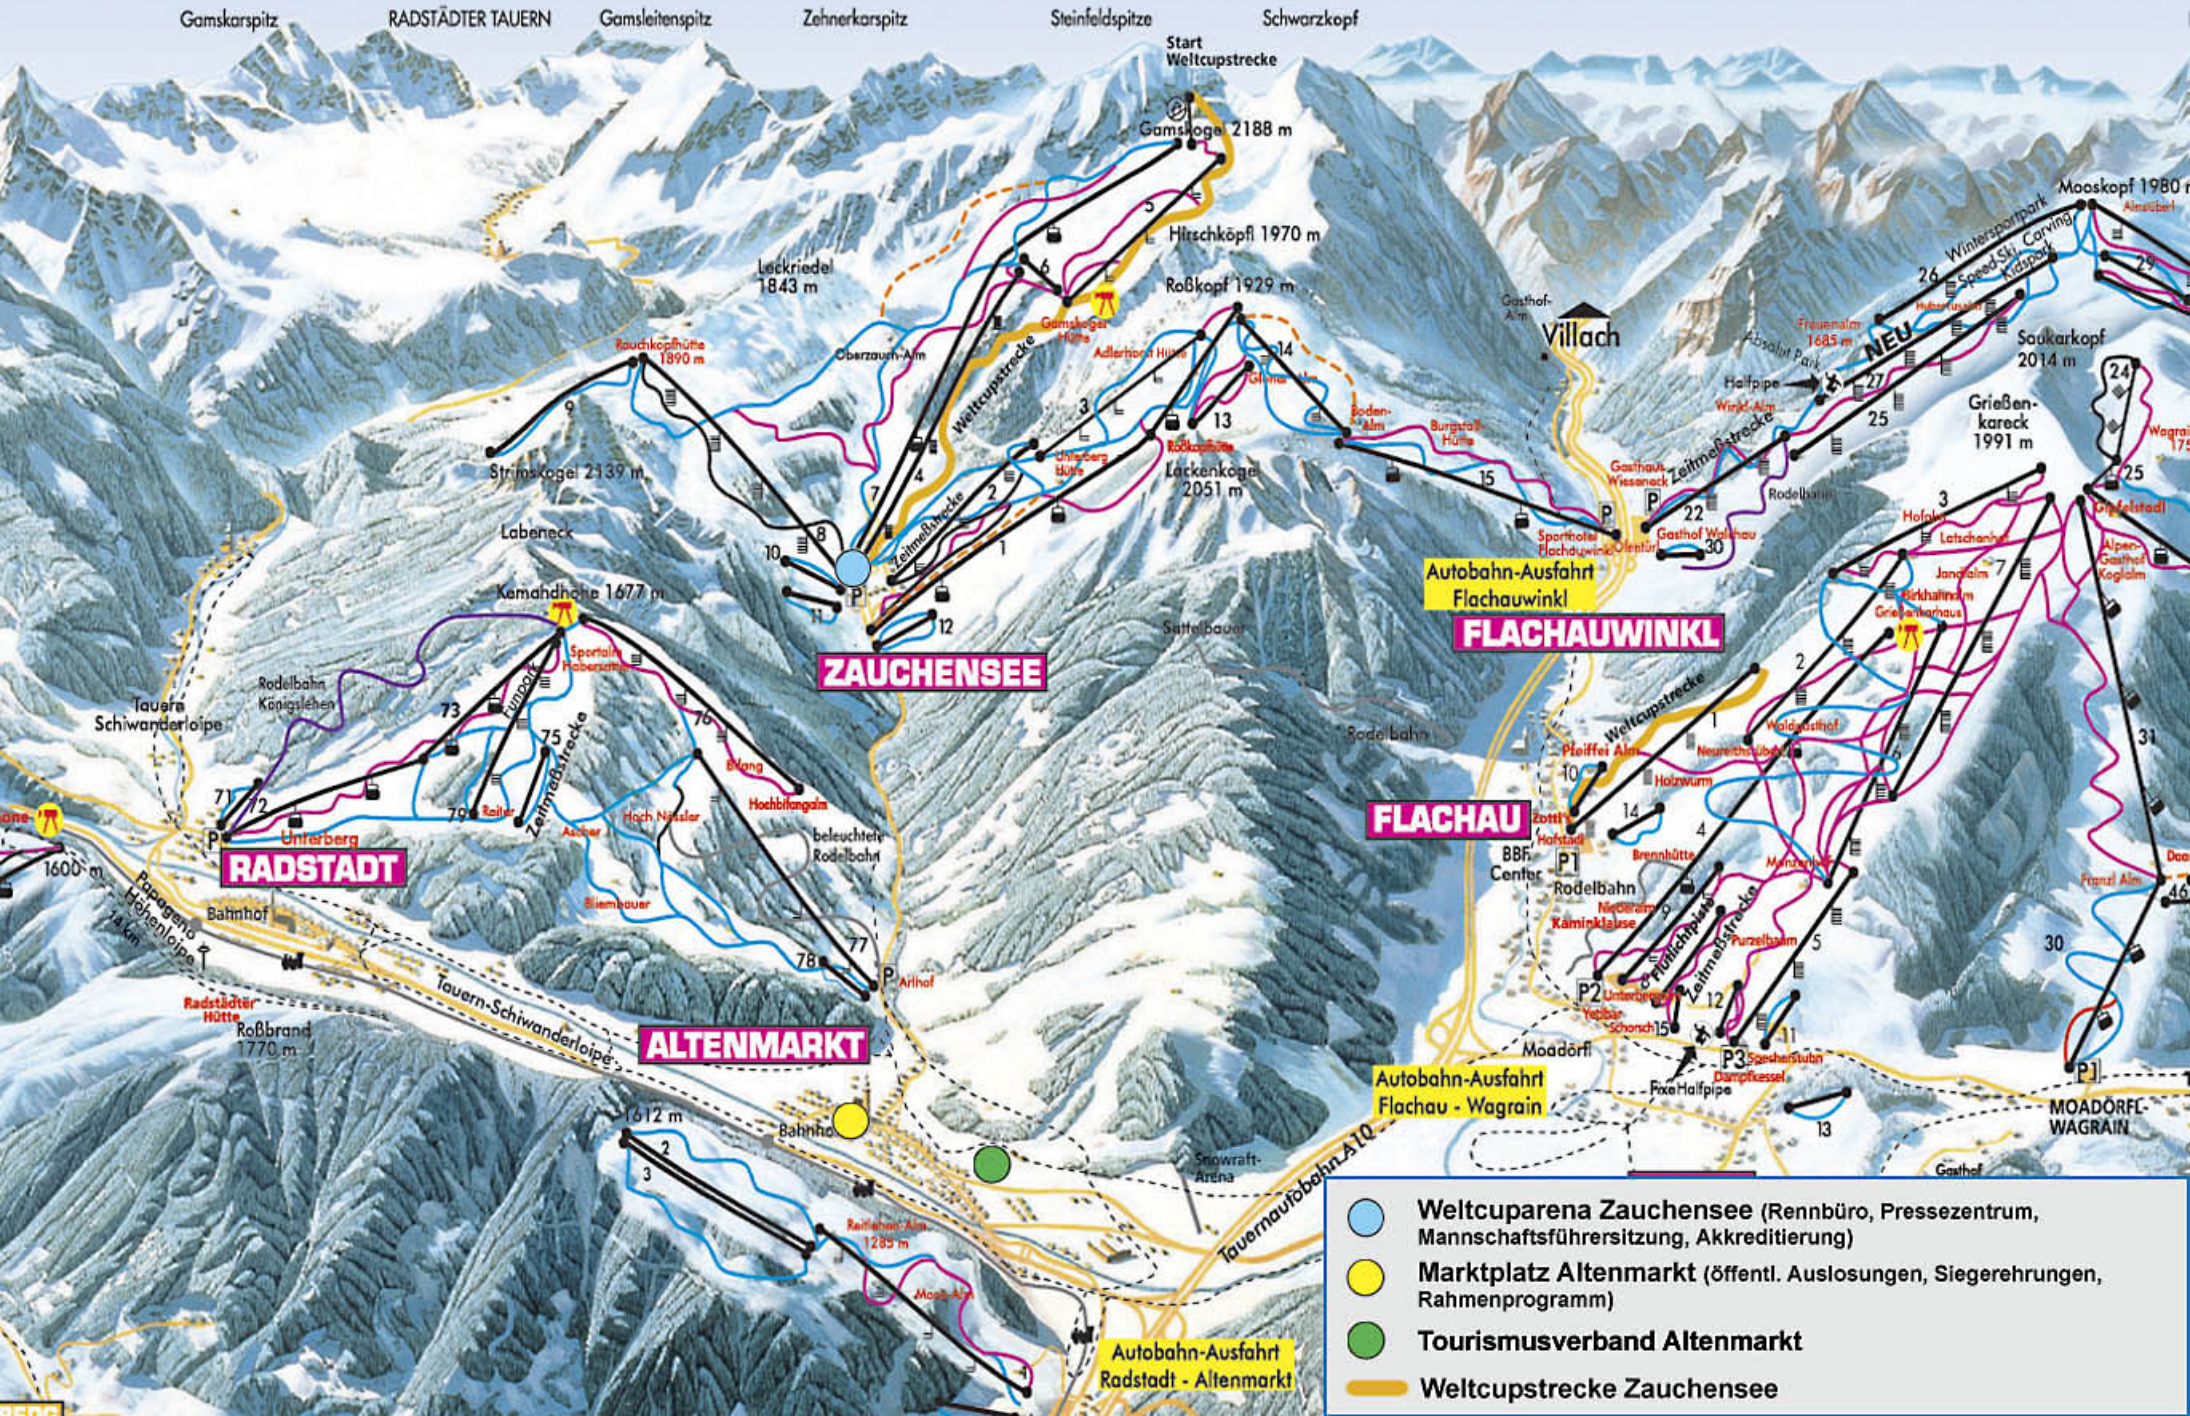

Übersichtsplan / General Plan

Gamskarispitz

RADSTÄDTER TAUERN

Gamsleitenspitz

Zehnerkarispitz

Steinfeldspitze

Schwarzkopf

Start Weltcupstrecke

Gamskogel 2188 m

Hitzschköpfl 1970 m

Robkogel 1929 m

Leckriedel 1843 m

Rauchkopfhütte 1890 m

Strimskogel 2139 m

Kemadlhöhe 1677 m

RADSTADT

ALTENMARKT

ZAUCHENSEE

FLACHAUWINKL

FLACHAU

MOADORF-WAGRÄIN

- Weltcuparena Zauchensee (Rennbüro, Pressezentrum, Mannschaftsführersitzung, Akkreditierung)
- Marktplatz Altenmarkt (öffentl. Auslosungen, Siegerehrungen, Rahmenprogramm)
- Tourismusverband Altenmarkt
- Weltcupstrecke Zauchensee

Autobahn-Ausfahrt Radstadt - Altenmarkt

Autobahn-Ausfahrt Flachau - Wagrain

Autobahn-Ausfahrt Flachauwinkl

Bahnhof

Bahnhof

BBF Center

Moosdorf

Spieschenstüb